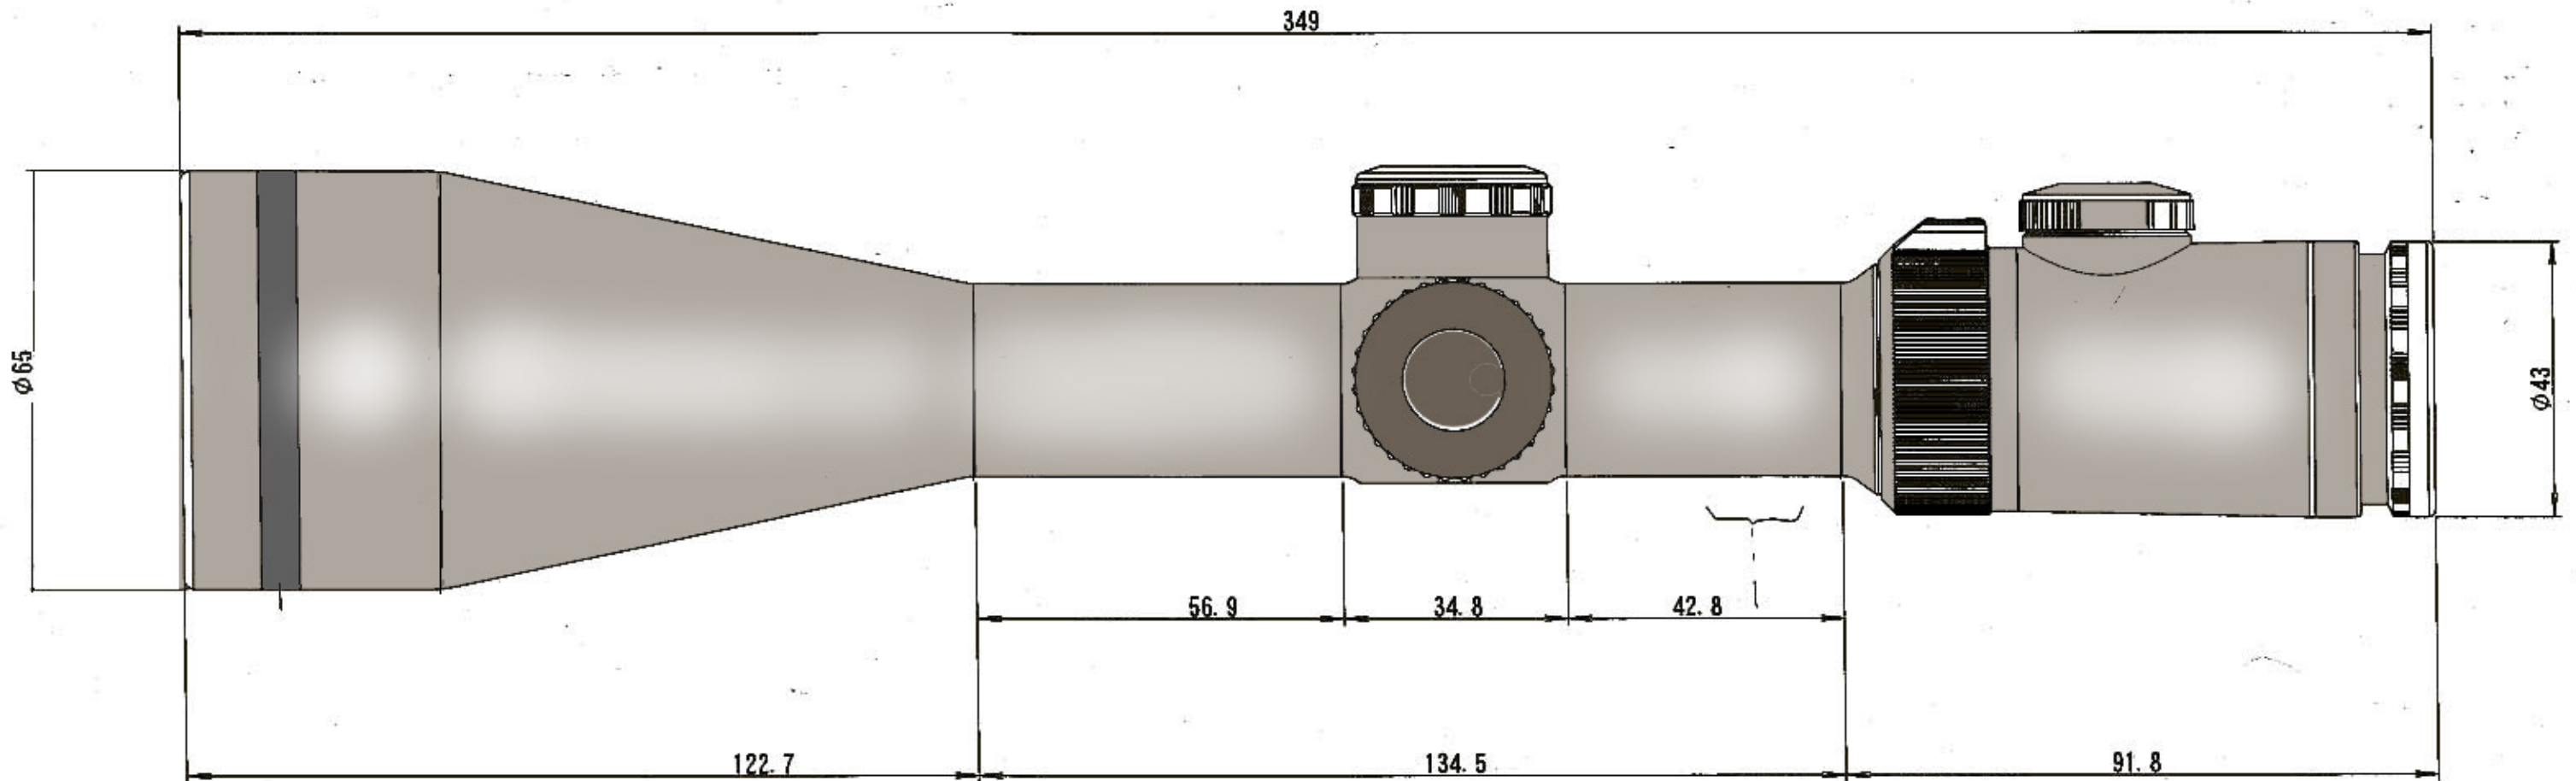

Technische Zeichnung zu Montagezwecken

NACHTFALHE 2,5-10x56
HDX